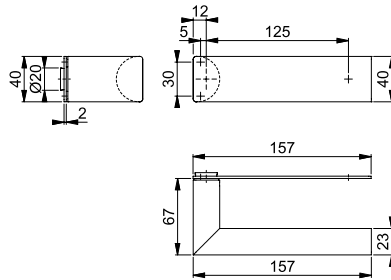

Beschreibung			F69	F9016M	F9714M	P.E.	Krt.
			Art.-Nr.	Art.-Nr.	Art.-Nr.		
Türgriff-Garnitur (Griff/Griff)	35-45	8	11885215	11885233	11885221	1	10

Schnellstift

■ **Miami - E1195Z/768**

duravert®

HOPPE-Edelstahl-Flachrosetten-Türgriff-Garnitur ohne Schlüsselrosetten für Innentüren: