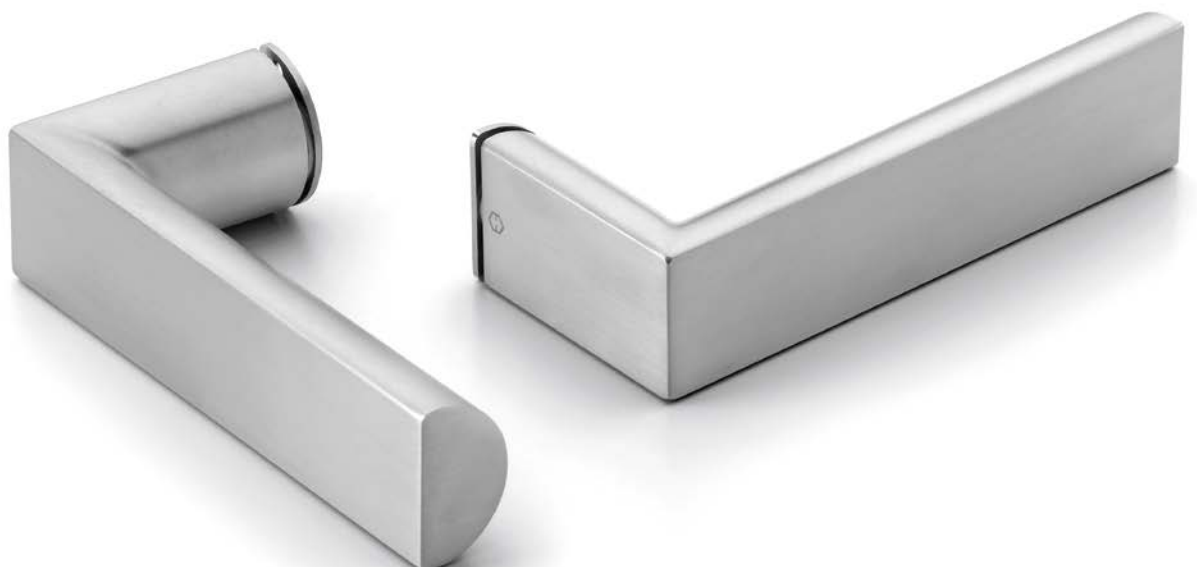

duravert[®] – für exklusive Ansprüche
Innentür-Garnitur Miami
für raumhohe Türen

Serie Miami

Beeindruckend: Türgriff Miami für raumhohe Türen

Grosszügige Raumkonzepte umfassen oft auch raumhohe Innentüren: Diese erzeugen optische Weite und ein repräsentatives Ambiente. Mit einem Türgriff in üblicher Grösse passt das oft nicht zusammen.

Der grossdimensionierte Griff Miami der Produktlinie **duravert**® nimmt die veränderten Proportionen von Tür und Raum auf und bringt sich harmonisch in die Raumgestaltung ein. Eine kaum sichtbare Rosette oder ein flaches horizontal angebrachtes Schild – beide Ausführungen sind möglich – bringen die Form des Griffs geschickt zur Geltung. Durch den D-förmigen Querschnitt der Grundform liegt er angenehm in der Hand.

Drei aktuelle Farben – Edelstahl matt, verkehrsweiss matt und schwarz matt – ergänzen aktuelle Einrichtungstrends und machen die Innentür-Garnitur Miami zu einem stimmigen Begleiter raumhoher Innentüren.

duravert®

Serie Miami

Schnellstift

■ **Miami - E1195Z/2195FL**

duravert®

HOPPE-Edelstahl-Flachschild-Türgriff-Garnitur für Innentüren:

- Lagerung: Türgriffe lose, wartungsfreie Gleitlager
- Verbindung: **HOPPE-Schnellstift** mit HOPPE-Vollstift (Loch-/Lochteil)
- Befestigung: sichtbar, Mehrzweckschrauben
- Besonderheit: speziell geeignet für raumhohe Innentüren, 2 mm flache Schilder