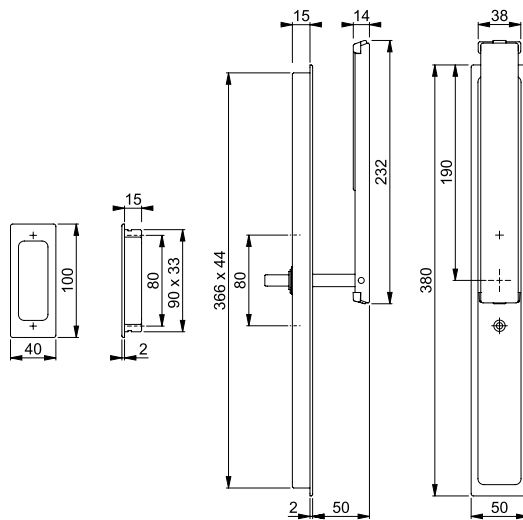

Klares Design – funktionale
Technik: Flache Griffe für
Hebe-Schiebetür-Elemente

■ Austin - HS-4615/4610/461

duraplus®

HOPPE-Aluminium-Flach-Hebe-Schiebe-Garnitur, aussen mit Muschel, für Fenstertüren:

- Lagerung: Griff fest/drehbar
- Rastung: 180° Kugelrastung
- Stift: HOPPE-Vollstift, Kanten abgedreht
- Befestigung: innen sichtbar, durchgehend, Gewindeschrauben M6
- Besonderheit: die Garnitur muss in das Profil eingelassen werden

Beschreibung							P.E.	Krt.
			F1-1 Art.-Nr.	F31-1 Art.-Nr.	F8707 Art.-Nr.	F9005 Art.-Nr.		
Hebe-Schiebetür-Garnitur (Muschel/Griff)	80-85	10/50	11791755	11789049	11789086	11794945	1	4
Beschreibung							P.E.	Krt.
			F9016 Art.-Nr.	F9016M Art.-Nr.	F9714M Art.-Nr.			
Hebe-Schiebetür-Garnitur (Muschel/Griff)	80-85	10/50	11789074	11803538	11789098		1	4