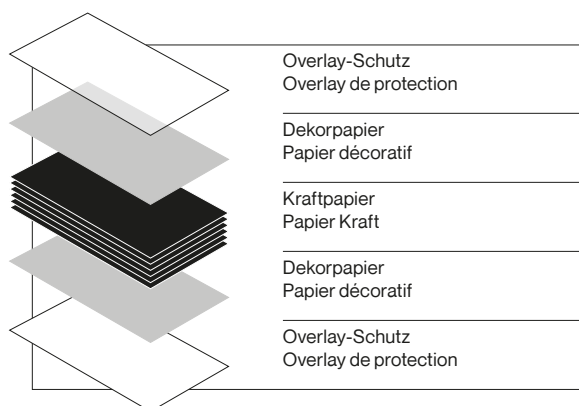

Top

GER Design, Stil und Funktionalität sind Schlüsselbegriffe für eine smarte und komfortable Küche. Die Küche ist der meistgenutzte Raum im Haus und die Arbeitsplatte ist das Herzstück. Es ist der Ort, an dem gekocht wird, an dem aber auch Leidenschaft und Geschmack voll und ganz zur Geltung kommen. Dabei sollten Materialien mit den besten und praktischsten Eigenschaften, wie eine hohe Beständigkeit, ausgewählt werden. Zudem sollten die Arbeitsplatten leicht zu pflegen und zu reinigen sein. Arbeitsplatten von Abet Laminati versprühen ein Flair von Design und moderner Farbgebung, ergänzt um eine innovative Note. Die breite Farbpalette bietet eine grosse Auswahl und lässt keine Wünsche offen.

FRE Design, style et praticité sont les mots clés d'une cuisine intelligente et confortable. La cuisine est la pièce la plus utilisée de la maison et le plan de travail en est le cœur. C'est l'endroit où l'on cuisine, mais aussi l'endroit où la passion et le goût peuvent s'exprimer à l'infini. Nous devons donc choisir les meilleurs matériaux et les plus pratiques, qui offrent une grande résistance et sont faciles à nettoyer. Le plan de travail Abet Laminati transmet une sensation de design, de couleur et une touche d'innovation. La vaste gamme de couleurs disponibles permet également d'ouvrir le choix à de nombreuses possibilités.

Dicke Épaisseur (mm)	2—30
Format Format (mm)	3050x1300 4200x1300 4200x1610
Hinweis: Besprechen Sie dies immer im Voraus mit Ihrem lokalen Abet Laminati Vertreter. Note: Discutez toujours à l'avance avec votre représentant local d'Abet Laminati.